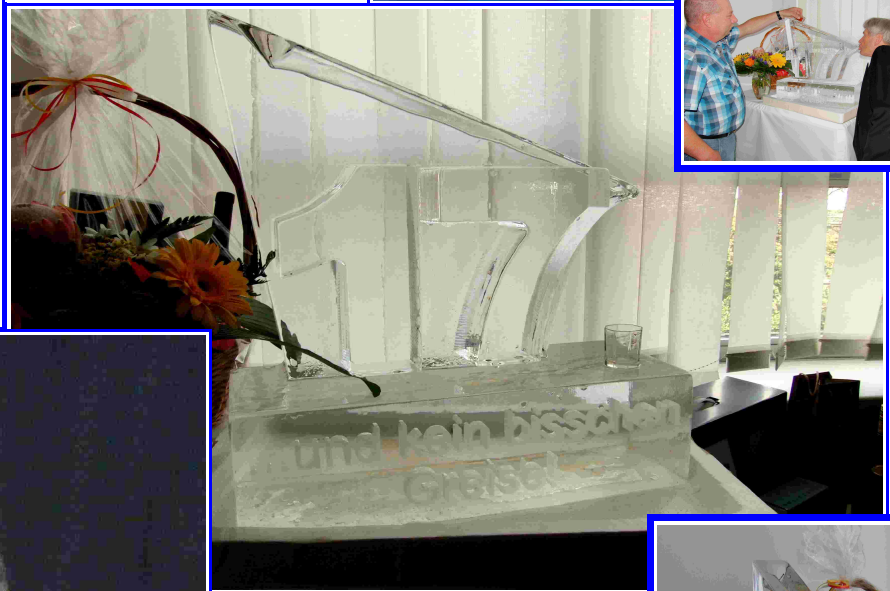

DER PREISWERTE, INDIVIDUELLE PARTYKNALLER:

UNTER 100 EUR !!!

Standard, (2 zeichen)	82.-
wßl. Sockelschrift	16.-
Mietentwässerung	10.-
Kauf Entwässerung	18.-
Logofräsungen	ab 49.-

excl. Erweiterungen:

Unterleuchtung	16.-
Einfrierungen zw. 0,5-10.-	

** als EyeCatcher zur Jubiläumsfeier einfach nur als Sculpture **
 ** als "Eisbrecher" zu Hochzeiten ** als Partyhöhepunkt zu Geburtstagsfeiern ** als Geschenk zum Ruhestand ** oder, oder ...

**Haben wir alles schon gemacht, fehlt uns nur Ihre Idee !
 Wozu würden Sie unsere Sculpture-Rutsche nutzen ?**