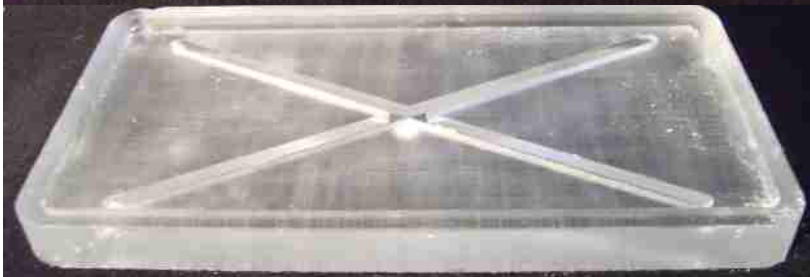

EISSCULPTUREN & Eisdeko's von der "Stange" Vol.1

Eisplatte klein 500x500x75
zum einfachen kühlen & dekorieren aus AbsoluteKlareis mit Schmelzwasserabfluß

1Stück = 052.--
2Stück = 093.--
6Stück = 265.-- verpackt in Ktn.

Eisplatte mit Deko klein
500x500x75 Deko's bis 200 hoch, zum kühlen & dekorieren aus AbsoluteKlareis,

1Stück = 069.--
2Stück = 125.--
6Stück = 355.-- verpackt in Ktn.+Styrobox

Eisplatte groß 1000x500x75
zum einfachen kühlen & dekorieren aus AbsoluteKlareis mit Schmelzwasserabfluß,

1Stück = 093.--
2Stück = 167.--
3Stück = 251.-- verpackt in Ktn

Eismuschel massiv / groß
1000x750x240 zum langen kühlen & dekorieren aus AbsoluteKlareis mit Schmelzwasserabflüssen, Gewicht ca.180kg

1Stück = 415.-- verpackt in 2 Ktn
2Stück = 747.-- verpackt in 4 Ktn

Eismuschel light / groß 1000x650x120
Gewicht ca.89kg

1Stück = 285.-- verpackt in Ktn
2Stück = 520.-- verpackt in 2 Ktn

Eismuschel light / eine Schale
1000x500x120 Gewicht ca.50kg

1Stück = 155.--

EisdekoFiguren diverse Größen
bis 280x250x60 mehr FUN auf den Buffet aus AbsoluteKlareis