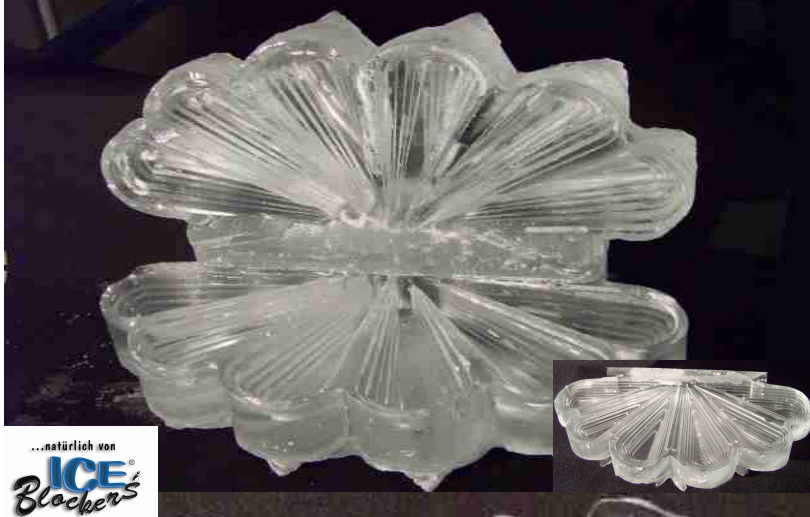

EISSCULPTUREN & Eisdeko's von der "Stange" Vol.1

Eisplatte klein 500x500x75
zum einfachen kühlen & dekorieren aus AbsoluteKlareis mit Schmelzwasserabfluß

1Stück = 052.--
2Stück = 093.--
6Stück = 265.-- verpackt in Ktn.

Eisplatte mit Deko klein
500x500x75 Deko's bis 200 hoch, zum kühlen & dekorieren aus AbsoluteKlareis,

1Stück = 069.--
2Stück = 125.--
6Stück = 355.-- verpackt in Ktn.+Styrobox

Eisplatte groß 1000x500x75
zum einfachen kühlen & dekorieren aus AbsoluteKlareis mit Schmelzwasserabfluß,

1Stück = 093.--
2Stück = 167.--
3Stück = 251.-- verpackt in Ktn

Eismuschel massiv / groß
1000x750x240 zum langen kühlen & dekorieren aus AbsoluteKlareis mit Schmelzwasserabflüssen, Gewicht ca.180kg

1Stück = 415.-- verpackt in 2 Ktn
2Stück = 747.-- verpackt in 4 Ktn

Eismuschel light / groß 1000x650x120
Gewicht ca.89kg

1Stück = 285.-- verpackt in Ktn
2Stück = 520.-- verpackt in 2 Ktn

Eismuschel light / eine Schale
1000x500x120 Gewicht ca.50kg

1Stück = 155.--

EisdekoFiguren diverse Größen
bis 280x250x60 mehr FUN auf den Buffet aus AbsoluteKlareis